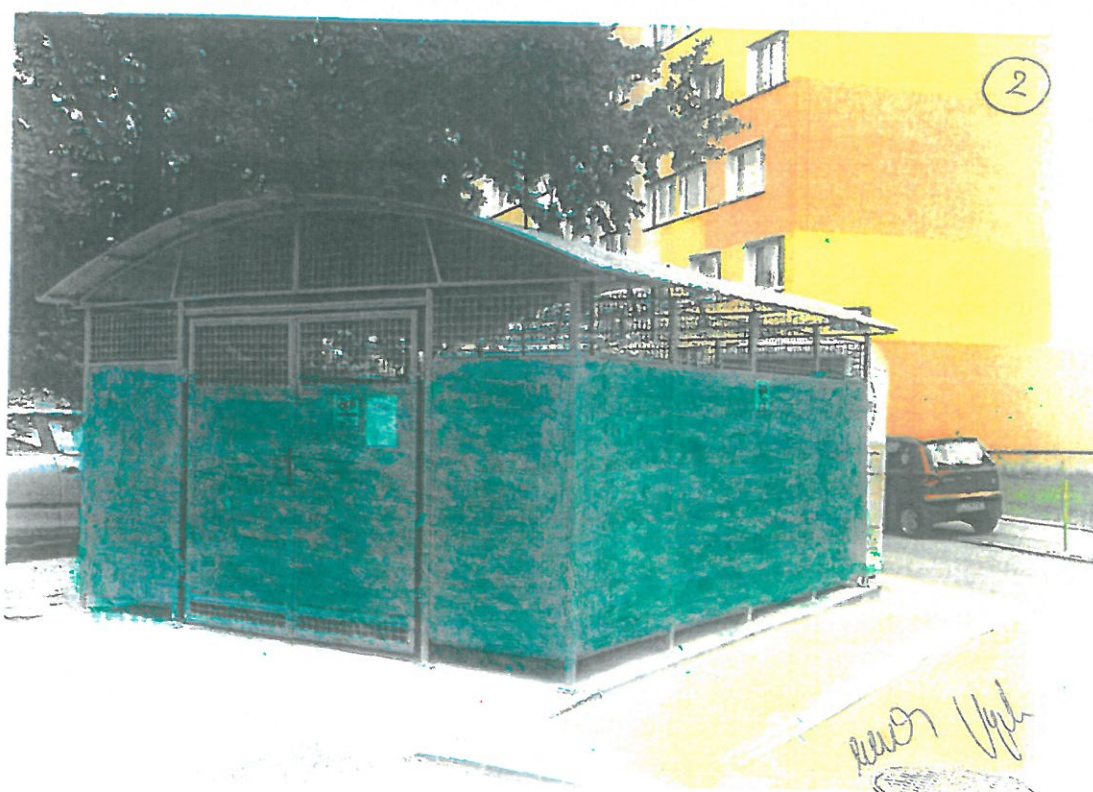

SZANOWNI MIESZKAŃCY BRUNA 22

Zarząd SBM „Batory” informuje, że do Państwa skrzynek pocztowych zostały dostarczone ankiety dot. budowy **altany śmietnikowej** na terenie nieruchomości Bruna 22. Wypełnione ankiety prosimy wkładać do skrzynki pocztowej umieszczonej na drzwiach do Spółdzielni lub przesłać drogą e-mail na adres:
kontakt@sbmbatory.pl
Prosimy o zwrot ankiet w terminie do dnia 10.06.2021r.

Spółdzielnia Budowlano - Mieszkaniowa
„Batory”

ul. Bruna 22 m

„ANKIETA”

Szanowni Państwo;

Zarząd SBM „Batory” zwraca się do mieszkańców Bruna 22 o akceptację proponowanej altany śmietnikowej przedstawionej na załączonym zdjęciu (**kolor zielony**). Altana zostanie posadowiona w miejscu istniejących już fundamentów zlokalizowanych na terenie nieruchomości Bruna 22 od strony ulicy Bruna.